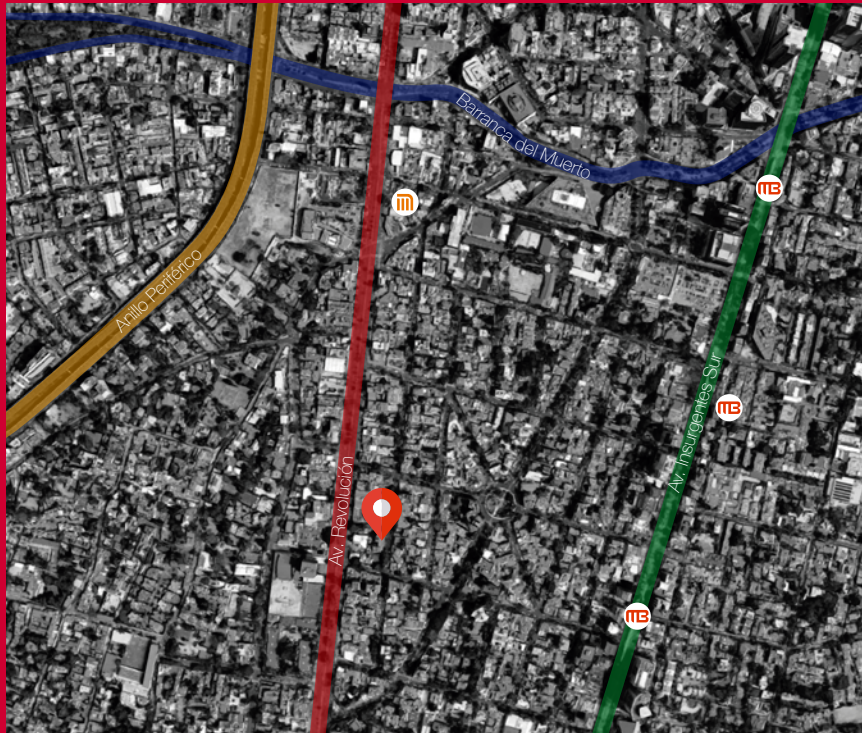

Guty Cardenas 121

Guty Cárdenas 121
Guadalupe Inn
Ciudad de México

Espacio 1 en Piso 1
160m²

Espacio 2 en Piso 1
160m²

Espacio 3 en PB
90m²

Espacios en VENTA

Entrega: Acondicionado

Disponibilidad: Inmediata